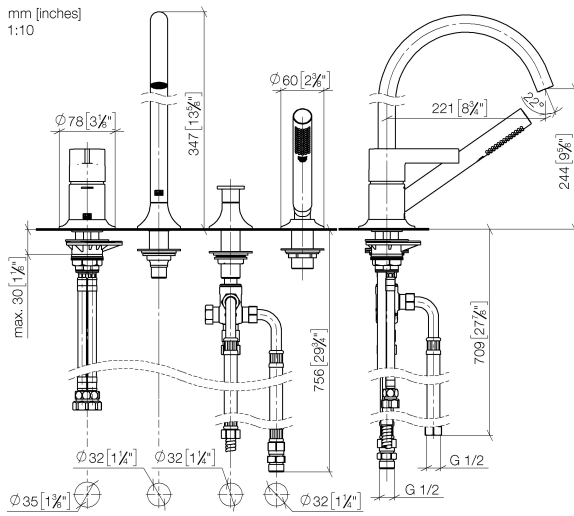

27 632 809

- Caño de salida: Aireador redondo
- Caudal máx. 24,6 l/min con 3 bares de presión hidráulica
- Ducha de mano: COMPACT RAIN, caudal máx. 6,8 l/min (a 3 bares)
- Juego de ducha de mano con sistema antical
- Inversor bañera/ducha
- Saliente 220 mm
- Altura máxima del conjunto 347 mm
- Altura hasta el aireador 244 mm
- Diámetro del orificio caño 32 mm
- Diámetro del orificio batería monomando 35 mm
- Diámetro del orificio del juego de ducha de mano 32 mm
- Roseta para el caño de salida Ø 60mm
- Roseta para batería monomando Ø 55mm
- Roseta para juego de ducha de mano ø 60mm
- Flexo metálico 1750mm con bloqueo de giro integrado

**Complementos recomendados**

**Sistema de montaje Perfecto - 12 614 970 90**
**Complementos recomendados**

**Rosetas decorativas para Perfecto 12 801 970-00**

- **Cromo**
- 1 Par

27 632 809

mm [inches]  
1:10

**Diagrama de flujo**

**Certificado**

IAPMO\_4976 (5).    LGA\_29747.    Belgaqua\_21-026-27\_4.

27 632 809

### Lista de piezas de recambios

| Nº  | Número de artículo | Denominación   | Cantidad de montaje | Plazo de entrega |
|---|--------------------|--|---------------------|------------------|
| 1   | 29 300 809-00      | racor  | 1                   | 10               |
| 2   | 29 140 809-00      | VAIA Inversor de dos vías para borde de bañera - Cromo                         | 1                   | 10               |
| 3   | 13 612 809-00      | VAIA Caño de salida de bañera sin inversor para montaje sobre encimera - Cromo | 1                   | -                |
| Ya no se puede pedir el repuesto, solicite el artículo de repuesto. |                    |  |                     |                  |
| 4   | 27 702 809-00      | VAIA Juego de ducha de mano para borde de bañera - Cromo                       | 1                   | 10               |