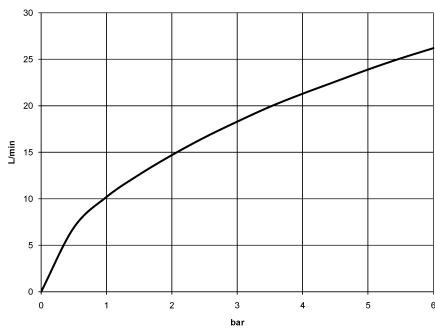

Certificado

IAPMO_4976 (5).   LGA_29747.   Belgaqua_21-026-27_4.