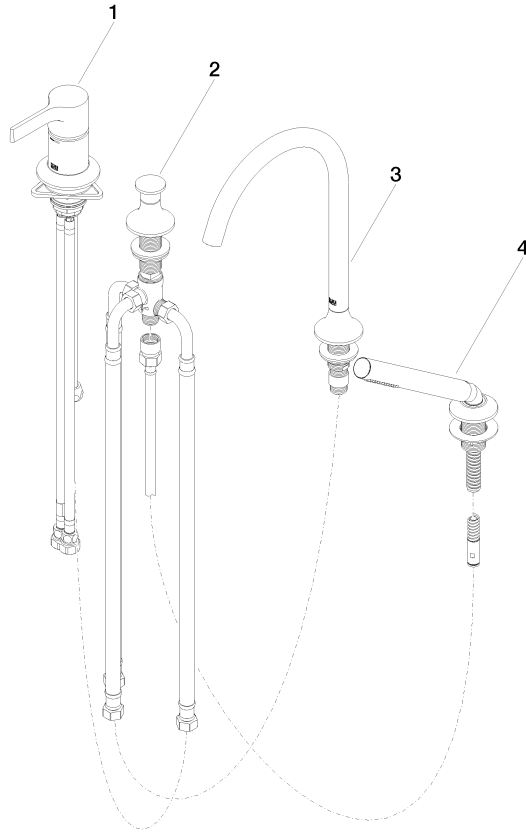

27 632 809

- Caño de salida: Aireador redondo
- Caudal máx. 24,6 l/min con 3 bares de presión hidráulica
- Ducha de mano: COMPACT RAIN, caudal máx. 6,8 l/min (a 3 bares)
- Juego de ducha de mano con sistema antical
- Inversor bañera/ducha
- Saliente 220 mm
- Altura máxima del conjunto 347 mm
- Altura hasta el aireador 244 mm
- Diámetro del orificio caño 32 mm
- Diámetro del orificio batería monomando 35 mm
- Diámetro del orificio del juego de ducha de mano 32 mm
- Roseta para el caño de salida Ø 60mm
- Roseta para batería monomando Ø 55mm
- Roseta para juego de ducha de mano ø 60mm
- Flexo metálico 1750mm con bloqueo de giro integrado

**Complementos recomendados**

**Sistema de montaje Perfecto - 12 614 970 90**
**Complementos recomendados**

**Rosetas decorativas para Perfecto 12 801 970-00**

- **Cromo**
- 1 Par

27 632 809

mm [inches]  
1:10

**Diagrama de flujo**

**Certificado**

IAPMO\_4976 (5).    LGA\_29747.    Belgaqua\_21-026-27\_4.

27 632 809

### Lista de piezas de recambios

| Nº  | Número de artículo | Denominación   | Cantidad de montaje | Plazo de entrega |
|---|--------------------|--|---------------------|------------------|
| 1   | 29 300 809-00      | racor  | 1                   | 10               |
| 2   | 29 140 809-00      | VAIA Inversor de dos vías para borde de bañera - Cromo                         | 1                   | 10               |
| 3   | 13 612 809-00      | VAIA Caño de salida de bañera sin inversor para montaje sobre encimera - Cromo | 1                   | -                |
| Ya no se puede pedir el repuesto, solicite el artículo de repuesto. |                    |  |                     |                  |
| 4   | 27 702 809-00      | VAIA Juego de ducha de mano para borde de bañera - Cromo                       | 1                   | 10               |